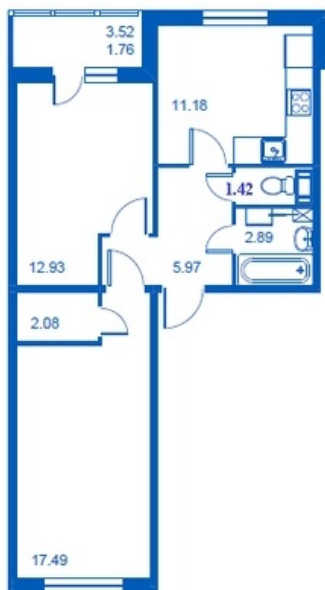

Номер 148      Корпус 4.2

Этаж	<b>1</b>
Общая площадь	<b>55.72 м²</b>
Жилая площадь	<b>30.42 м²</b>
Кухня	<b>11.18 м²</b>
Балкон	<b>3.52 м²</b>
Цена	