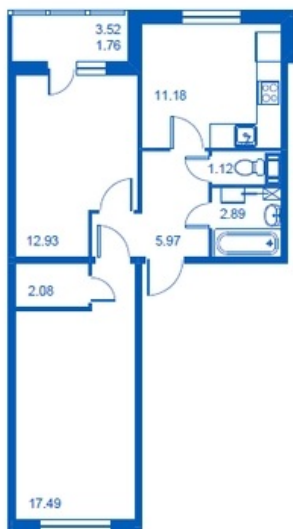

Номер 168 Корпус 4.2

Этаж	5
Общая площадь	55.42 м ²
Жилая площадь	30.42 м ²
Кухня	11.18 м ²
Балкон	3.52 м ²
Цена	3 768 560