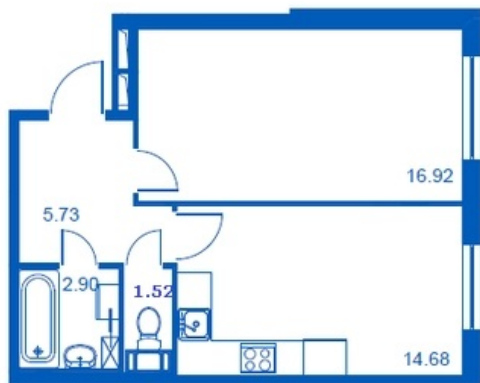

Номер 68 Корпус 4.4

| | |
|---------------|----------------------|
| Этаж | 1 |
| Общая площадь | 41.75 м ² |
| Жилая площадь | 16.92 м ² |
| Кухня | 14.68 м ² |
| Балкон | 0,0 м ² |
| Цена | |