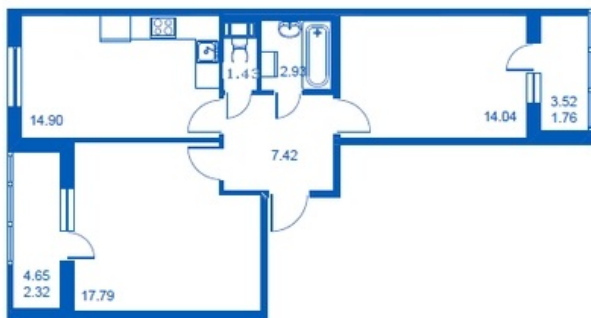

Номер 213      Корпус 4.4

Этаж	1
Общая площадь	62.59 м <sup>2</sup>
Жилая площадь	31.83 м <sup>2</sup>
Кухня	14.90 м <sup>2</sup>
Балкон	4.65+3.52 м <sup>2</sup>
Цена	