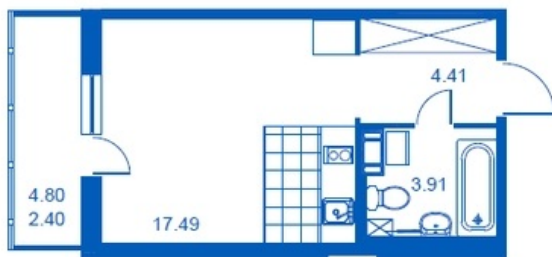

Номер 12 Корпус 4.4

Этаж	2
Общая площадь	28.21 м²
Жилая площадь	17.49 м²
Кухня	0,0 м²
Балкон	4.80 м²
Цена	