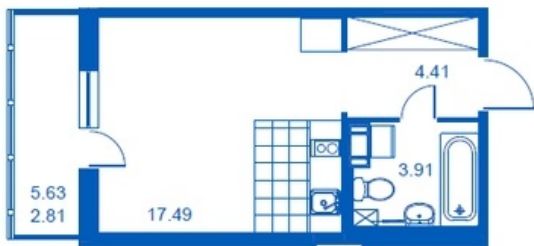

Номер 28 Корпус 4.4

Этаж	4
Общая площадь	28.62 м²
Жилая площадь	17.49 м²
Кухня	0,0 м²
Балкон	5.63 м²
Цена	