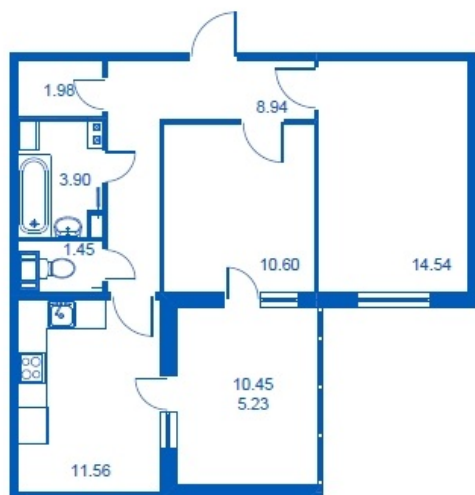

Номер 85      Корпус 4.4

Этаж	<b>4</b>
Общая площадь	<b>58.2 м<sup>2</sup></b>
Жилая площадь	<b>25.14 м<sup>2</sup></b>
Кухня	<b>11.56 м<sup>2</sup></b>
Балкон	<b>10.45 м<sup>2</sup></b>
Цена	