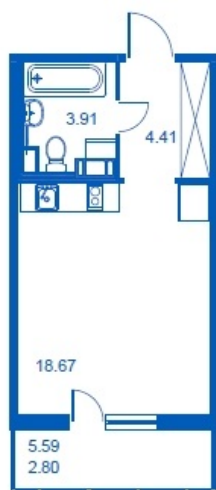

Номер 136 Корпус 4.4

Этаж	4
Общая площадь	29.79 м²
Жилая площадь	18.67 м²
Кухня	0,0 м²
Балкон	5.59 м²
Цена	