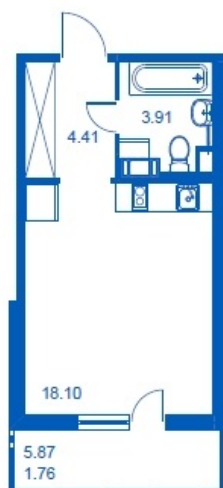

Номер 132      Корпус 4.4

Этаж	<b>3</b>
Общая площадь	<b>28.18 м<sup>2</sup></b>
Жилая площадь	<b>18.10 м<sup>2</sup></b>
Кухня	<b>0,0 м<sup>2</sup></b>
Балкон	<b>5.87 м<sup>2</sup></b>
Цена	