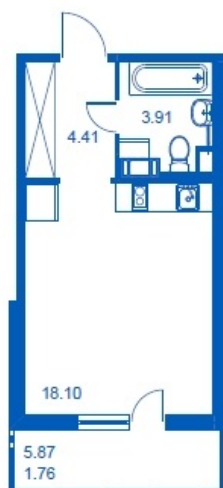

Номер 137 Корпус 4.4

Этаж	4
Общая площадь	28.18 м²
Жилая площадь	18.10 м²
Кухня	0,0 м²
Балкон	5.87 м²
Цена	