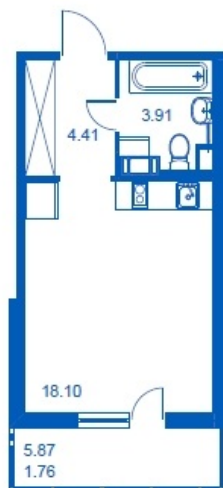

Номер 142 Корпус 4.4

Этаж	5
Общая площадь	28.18 м ²
Жилая площадь	18.10 м ²
Кухня	0,0 м ²
Балкон	5.87 м ²
Цена	