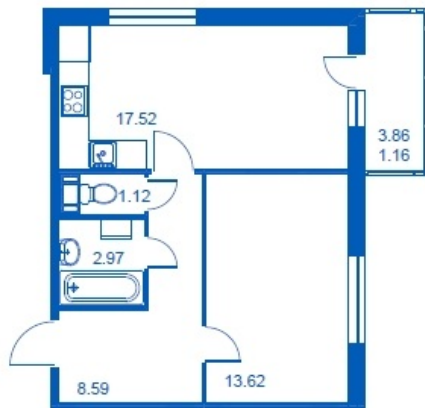

Номер 168 Корпус 4.4

Этаж	5
Общая площадь	44.98 м ²
Жилая площадь	13.62 м ²
Кухня	17.52 м ²
Балкон	3.86 м ²
Цена	