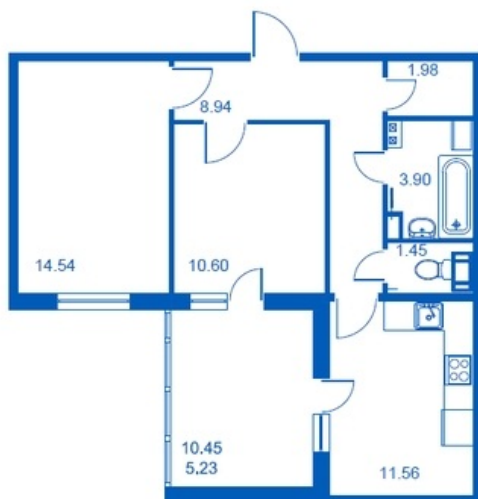

Номер 160      Корпус 4.4

Этаж	<b>3</b>
Общая площадь	<b>58.2 м<sup>2</sup></b>
Жилая площадь	<b>25.14 м<sup>2</sup></b>
Кухня	<b>11.56 м<sup>2</sup></b>
Балкон	<b>10.45 м<sup>2</sup></b>
Цена	