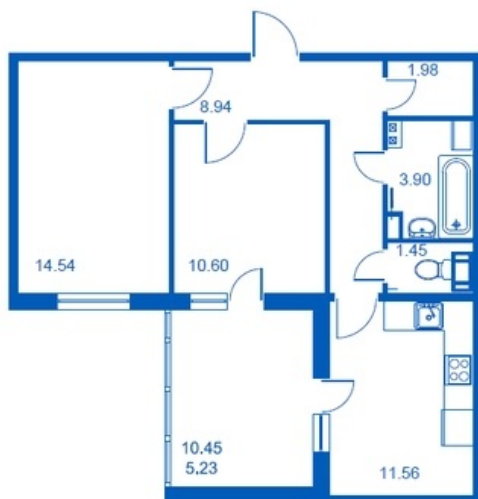

Номер 166 Корпус 4.4

Этаж	4
Общая площадь	58.2 м ²
Жилая площадь	25.14 м ²
Кухня	11.56 м ²
Балкон	10.45 м ²
Цена	4 400 000