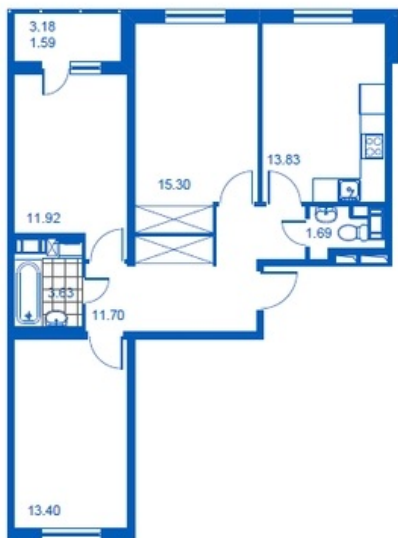

Номер 155      Корпус 4.4

Этаж	2
Общая площадь	73.06 м <sup>2</sup>
Жилая площадь	40.62 м <sup>2</sup>
Кухня	13.83 м <sup>2</sup>
Балкон	3.18 м <sup>2</sup>
Цена	5 300 000