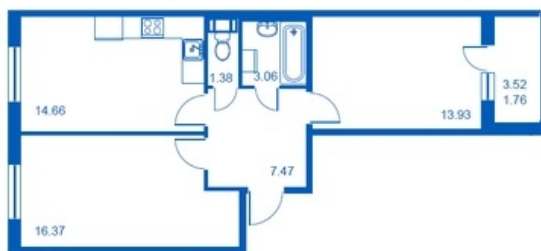

Номер 190      Корпус 4.4

Этаж	<b>3</b>
Общая площадь	<b>58.63 м<sup>2</sup></b>
Жилая площадь	<b>30.03 м<sup>2</sup></b>
Кухня	<b>14.66 м<sup>2</sup></b>
Балкон	<b>3.52 м<sup>2</sup></b>
Цена	<b>4 055 100</b>