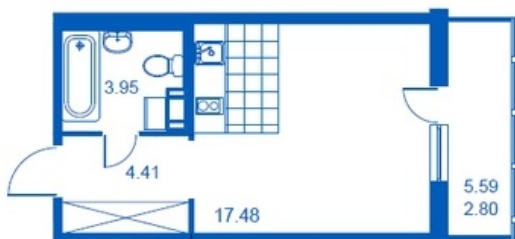

Номер 200 Корпус 4.4

Этаж	4
Общая площадь	28.64 м²
Жилая площадь	17.48 м²
Кухня	0,0 м²
Балкон	5.59 м²
Цена	