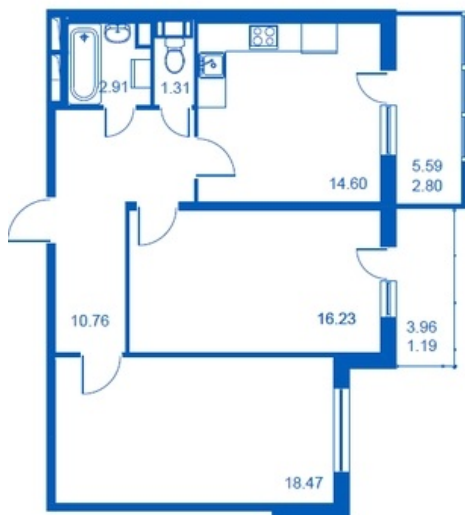

Номер 202 Корпус 4.4

Этаж	4
Общая площадь	68.27 м ²
Жилая площадь	34.70 м ²
Кухня	14.60 м ²
Балкон	5.59+3.96 м ²
Цена	