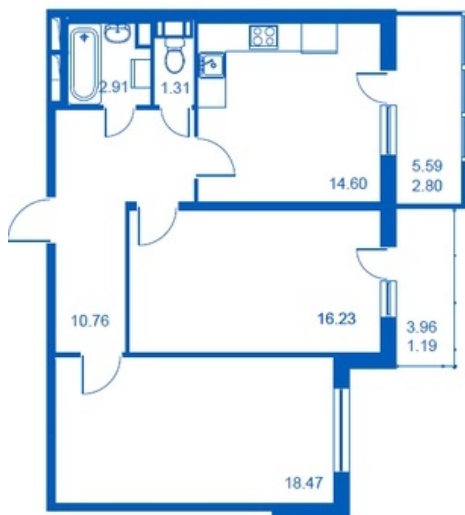

Номер 210 Корпус 4.4

Этаж	5
Общая площадь	68.27 м ²
Жилая площадь	34.70 м ²
Кухня	14.60 м ²
Балкон	5.59+3.96 м ²
Цена	