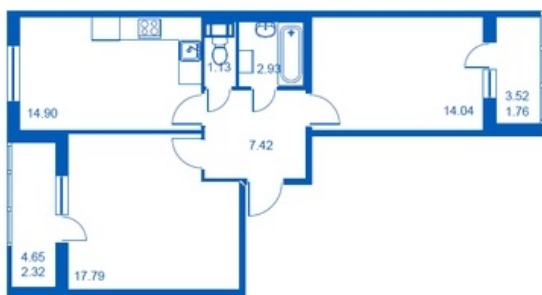

Номер 220      Корпус 4.4

Этаж	2
Общая площадь	62.29 м <sup>2</sup>
Жилая площадь	31.83 м <sup>2</sup>
Кухня	14.90 м <sup>2</sup>
Балкон	4.65+3.52 м <sup>2</sup>
Цена	