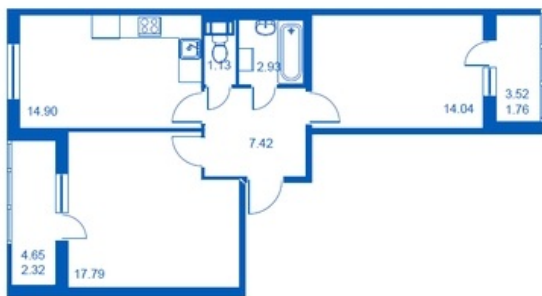

Номер 234 Корпус 4.4

Этаж	4
Общая площадь	62.29 м²
Жилая площадь	31.83 м²
Кухня	14.90 м²
Балкон	4.65+3.52 м²
Цена	