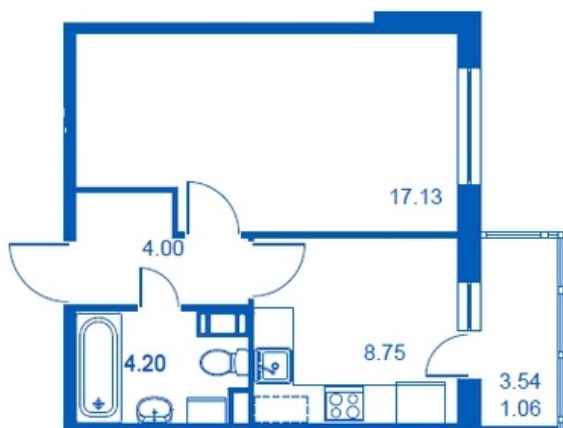

Номер 221 Корпус 4.4

Этаж	2
Общая площадь	35.14 м ²
Жилая площадь	17.13 м ²
Кухня	8.75 м ²
Балкон	3.54 м ²
Цена	