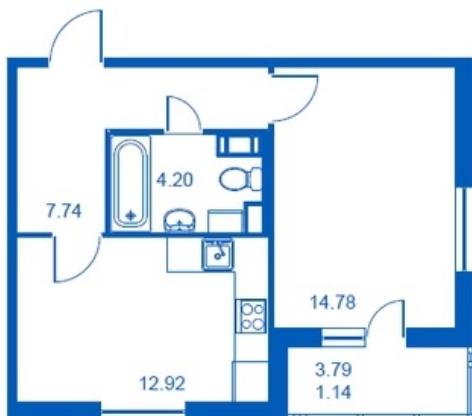

Номер 230      Корпус 4.4

Этаж	<b>3</b>
Общая площадь	<b>40.78 м<sup>2</sup></b>
Жилая площадь	<b>14.78 м<sup>2</sup></b>
Кухня	<b>12.92 м<sup>2</sup></b>
Балкон	<b>3.79 м<sup>2</sup></b>
Цена	<b>3 400 000</b>