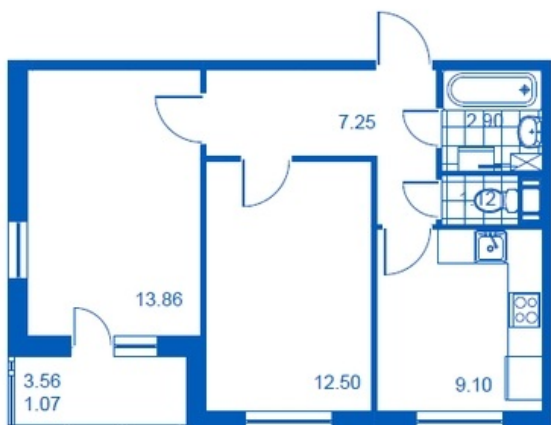

Номер 225 Корпус 4.4

1

Этаж	2
Общая площадь	47.8 м²
Жилая площадь	26.36 м²
Кухня	9.10 м²
Балкон	3.56 м²
Цена	3 346 000