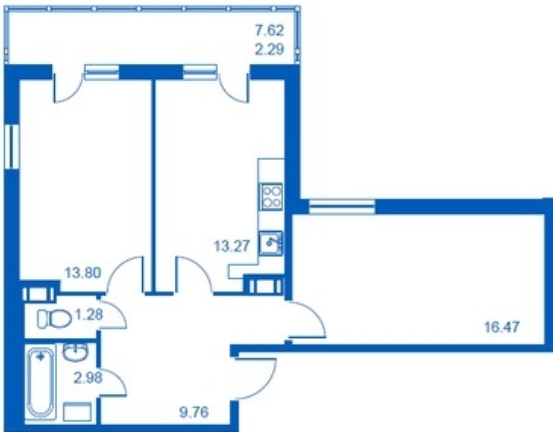

Номер 226 Корпус 4.4

| | |
|---------------|----------------------------|
| Этаж | 2 |
| Общая площадь | 59.85 м² |
| Жилая площадь | 30.27 м² |
| Кухня | 13.27 м² |
| Балкон | 7.62 м² |
| Цена | 4 162 567 |