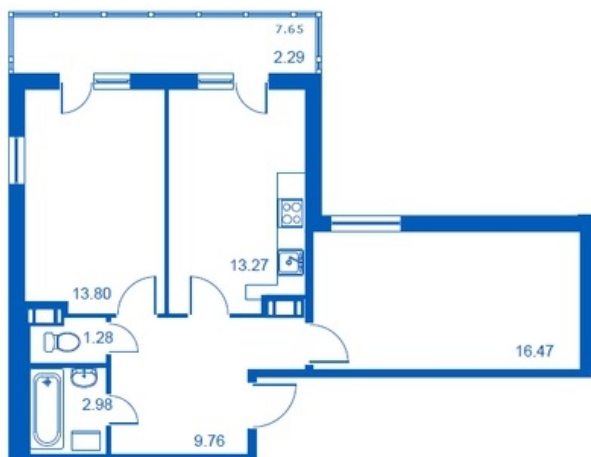

Номер 233      Корпус 4.4

Этаж	<b>3</b>
Общая площадь	<b>59.85 м²</b>
Жилая площадь	<b>30.27 м²</b>
Кухня	<b>13.27 м²</b>
Балкон	<b>7.65 м²</b>
Цена	