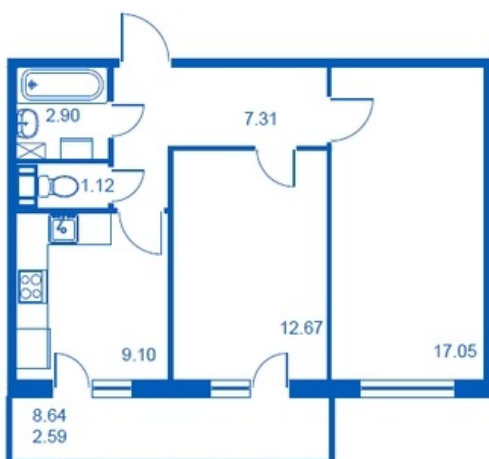

Номер 238      Корпус 4.4

Этаж	4
Общая площадь	52.74 м <sup>2</sup>
Жилая площадь	29.72 м <sup>2</sup>
Кухня	9.10 м <sup>2</sup>
Балкон	8.64 м <sup>2</sup>
Цена	