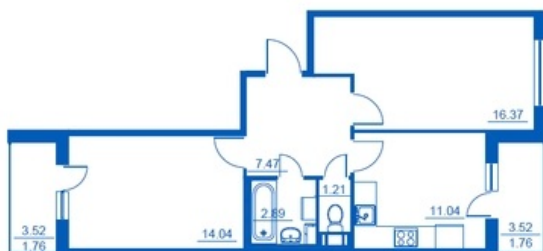

Номер 26 Корпус 4.5

Этаж	5
Общая площадь	56.54 м²
Жилая площадь	30.41 м²
Кухня	11.04 м²
Балкон	3.52+3.52 м²
Цена	