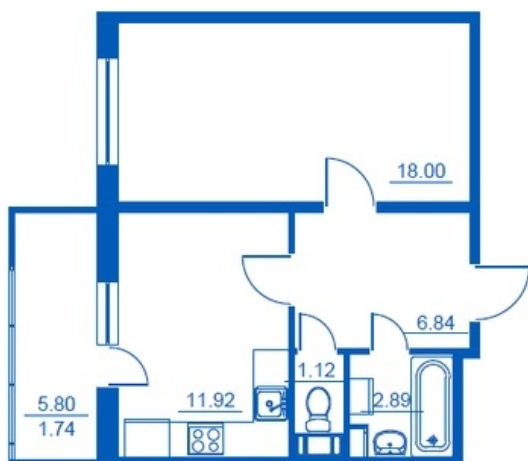

Номер 28      Корпус 4.5

Этаж	5
Общая площадь	42.51 м <sup>2</sup>
Жилая площадь	18.00 м <sup>2</sup>
Кухня	11.92 м <sup>2</sup>
Балкон	5.80 м <sup>2</sup>
Цена	