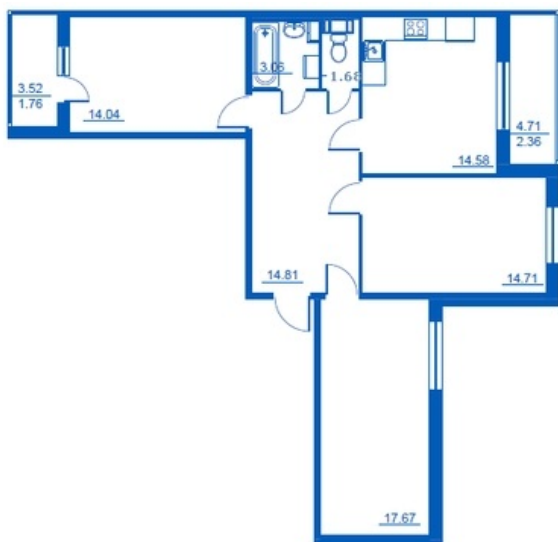

Номер 36 Корпус 4.5

Этаж	1
Общая площадь	84.67 м ²
Жилая площадь	46.42 м ²
Кухня	14.58 м ²
Балкон	3.52 м ²
Цена	