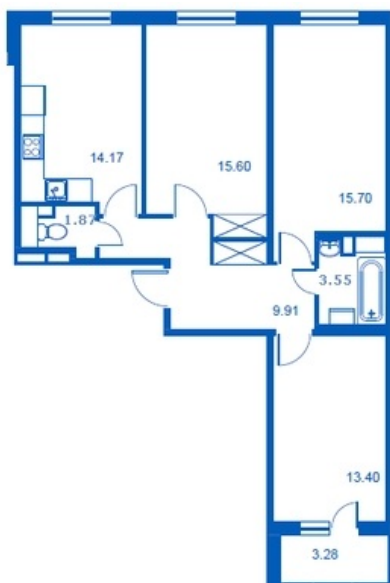

Номер 65      Корпус 4.5

|               |                      |
|---------------|----------------------|
| Этаж          | 1                    |
| Общая площадь | 75.84 м <sup>2</sup> |
| Жилая площадь | 44.70 м <sup>2</sup> |
| Кухня         | 14.17 м <sup>2</sup> |
| Балкон        | 3.28 м <sup>2</sup>  |
| Цена          |                      |