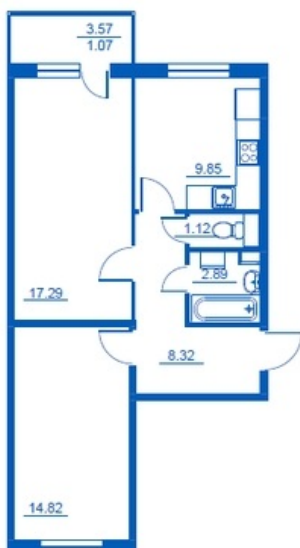

Номер 128 Корпус 4.5

Этаж	2
Общая площадь	55.36 м ²
Жилая площадь	32.11 м ²
Кухня	9.85 м ²
Балкон	3.57 м ²
Цена	