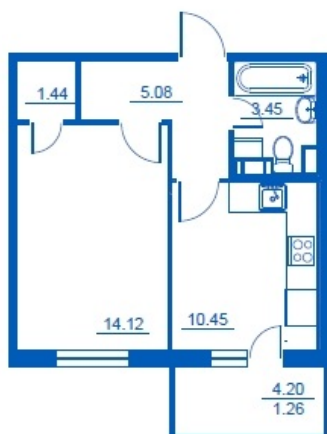

Номер 148 Корпус 4.5

Этаж	5
Общая площадь	35.8 м ²
Жилая площадь	14.12 м ²
Кухня	10.45 м ²
Балкон	4.20 м ²
Цена	