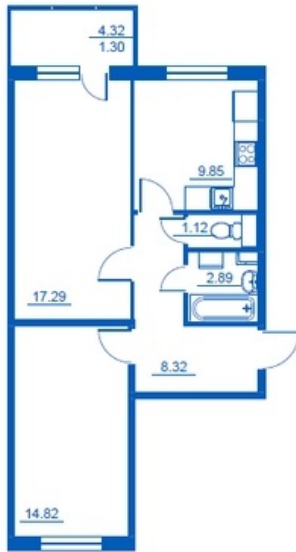

Номер 142      Корпус 4.5

Этаж	<b>4</b>
Общая площадь	<b>55.59 м<sup>2</sup></b>
Жилая площадь	<b>32.11 м<sup>2</sup></b>
Кухня	<b>9.85 м<sup>2</sup></b>
Балкон	<b>4.32 м<sup>2</sup></b>
Цена	<b>2 982 696</b>