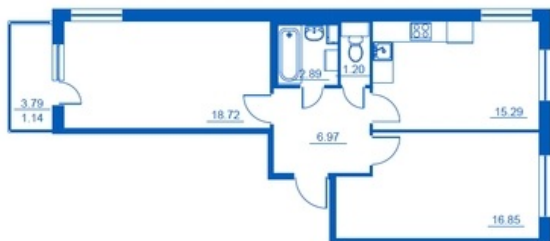

Номер 169 Корпус 4.5

Этаж	4
Общая площадь	63.06 м²
Жилая площадь	35.57 м²
Кухня	15.29 м²
Балкон	3.79 м²
Цена	