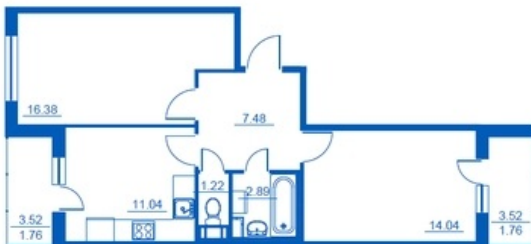

Номер 166 Корпус 4.5

Этаж	3
Общая площадь	56.57 м²
Жилая площадь	30.42 м²
Кухня	11.04 м²
Балкон	3.52+3.52 м²
Цена	3 959 900