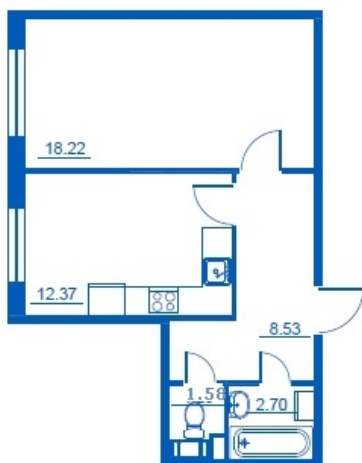

Номер 35 Корпус 4.5

Этаж	1
Общая площадь	43.4 м ²
Жилая площадь	18.22 м ²
Кухня	12.37 м ²
Балкон	0,0 м ²
Цена	3 116 120