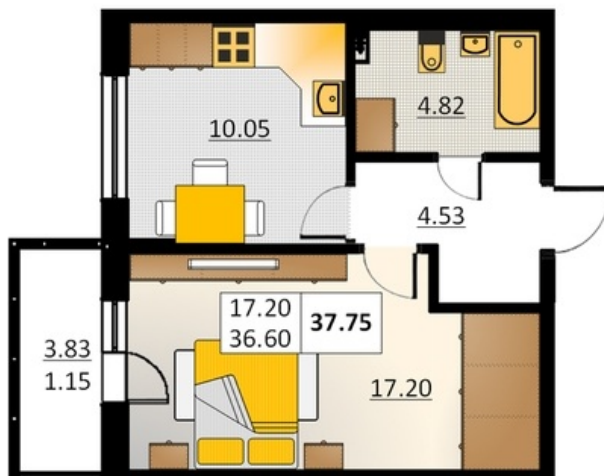

Номер 6      Корпус 5.1

Этаж	1
Общая площадь	37.35 м <sup>2</sup>
Жилая площадь	17.20 м <sup>2</sup>
Кухня	10.05 м <sup>2</sup>
Балкон	3.83 м <sup>2</sup>
Цена	