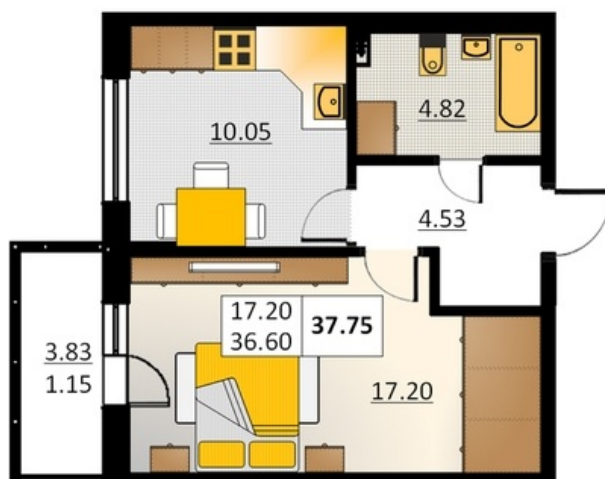

Номер 6 Корпус 5.1

| | |
|---------------|----------------------|
| Этаж | 1 |
| Общая площадь | 37.35 м ² |
| Жилая площадь | 17.20 м ² |
| Кухня | 10.05 м ² |
| Балкон | 3.83 м ² |
| Цена | |