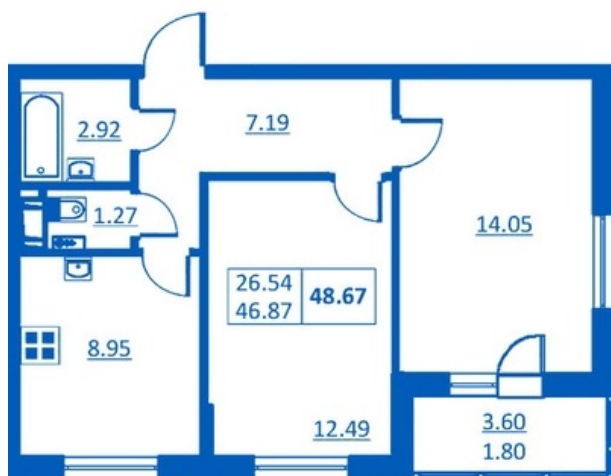

Номер 23      Корпус 5.1

Этаж	4
Общая площадь	48.63 м <sup>2</sup>
Жилая площадь	26.54 м <sup>2</sup>
Кухня	8.95 м <sup>2</sup>
Балкон	3.60 м <sup>2</sup>
Цена	