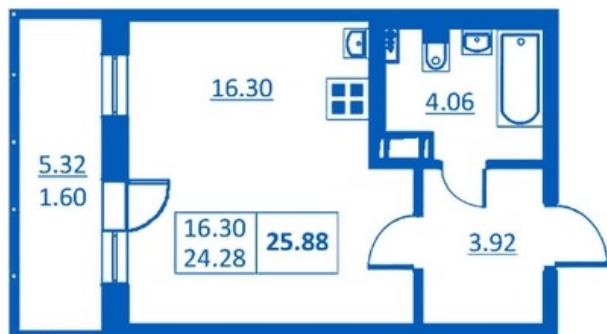

Номер 12 Корпус 5.1

Этаж	2
Общая площадь	25.88 м ²
Жилая площадь	16.30 м ²
Кухня	0,0 м ²
Балкон	5.32 м ²
Цена	