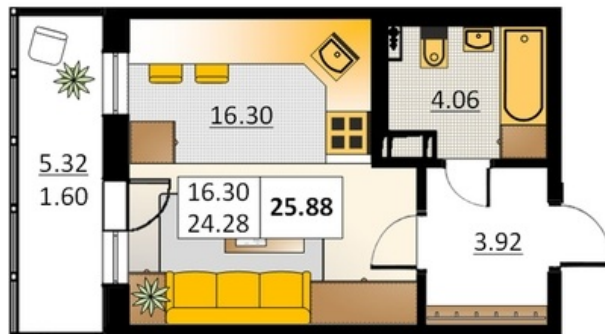

Номер 12 Корпус 5.1

Этаж	2
Общая площадь	25.88 м ²
Жилая площадь	16.30 м ²
Кухня	0,0 м ²
Балкон	5.32 м ²
Цена	