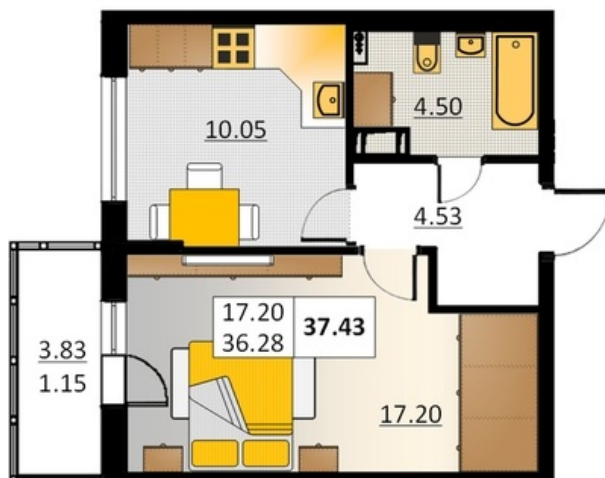

Номер 13      Корпус 5.1

Этаж	2
Общая площадь	37.43 м <sup>2</sup>
Жилая площадь	17.20 м <sup>2</sup>
Кухня	10.05 м <sup>2</sup>
Балкон	3.83 м <sup>2</sup>
Цена	