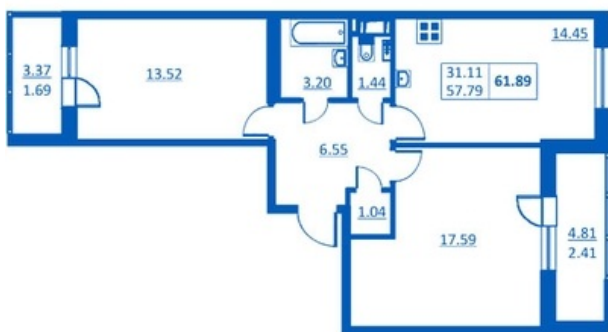

Номер 35 Корпус 5.1

Этаж	5
Общая площадь	61.89 м ²
Жилая площадь	31.11 м ²
Кухня	14.45 м ²
Балкон	0,0 м ²
Цена	