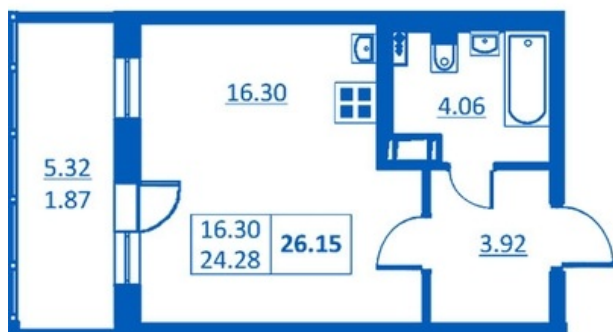

Номер 26      Корпус 5.1

Этаж	4
Общая площадь	26.15 м <sup>2</sup>
Жилая площадь	16.30 м <sup>2</sup>
Кухня	0,0 м <sup>2</sup>
Балкон	5.32 м <sup>2</sup>
Цена	