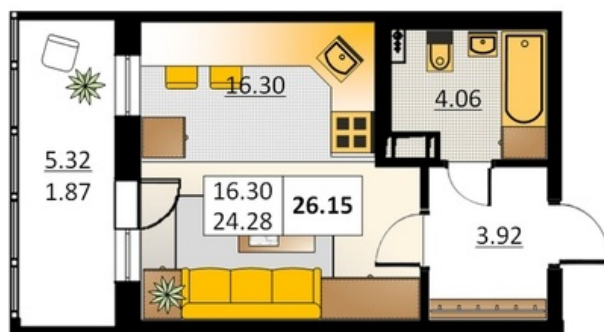

Номер 26      Корпус 5.1

Этаж	4
Общая площадь	26.15 м <sup>2</sup>
Жилая площадь	16.30 м <sup>2</sup>
Кухня	0,0 м <sup>2</sup>
Балкон	5.32 м <sup>2</sup>
Цена	