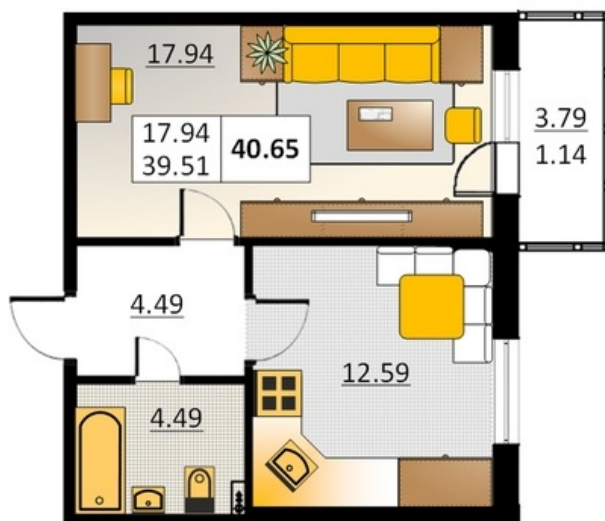

Номер 36      Корпус 5.1

Этаж	1
Общая площадь	40.65 м <sup>2</sup>
Жилая площадь	17.94 м <sup>2</sup>
Кухня	12.59 м <sup>2</sup>
Балкон	3.79 м <sup>2</sup>
Цена	