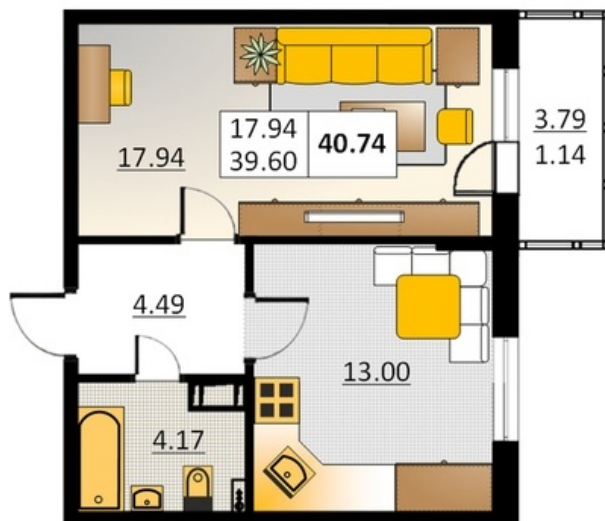

Номер 68      Корпус 5.1

Этаж	5
Общая площадь	40.74 м <sup>2</sup>
Жилая площадь	17.94 м <sup>2</sup>
Кухня	13.00 м <sup>2</sup>
Балкон	3.79 м <sup>2</sup>
Цена	