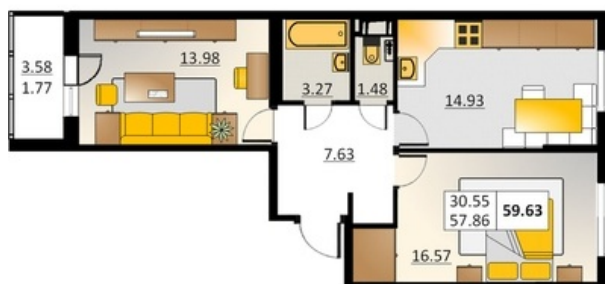

Номер 45 Корпус 5.1

Этаж	2
Общая площадь	59.63 м ²
Жилая площадь	30.55 м ²
Кухня	14.93 м ²
Балкон	3.58 м ²
Цена	