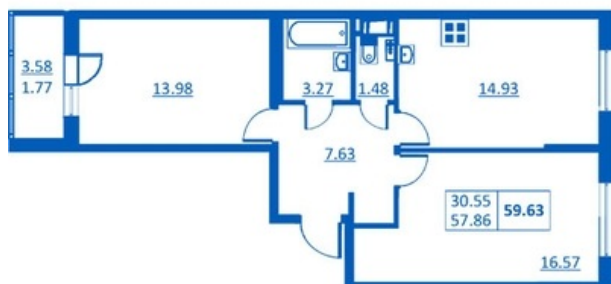

Номер 45 Корпус 5.1

Этаж	2
Общая площадь	59.63 м ²
Жилая площадь	30.55 м ²
Кухня	14.93 м ²
Балкон	3.58 м ²
Цена	