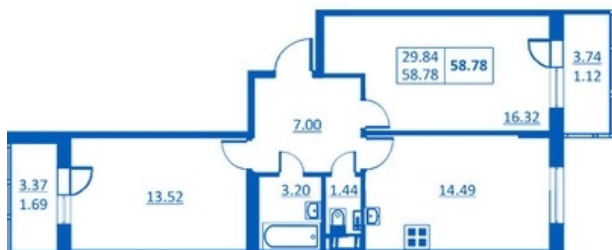

Номер 50 Корпус 5.1

Этаж	2
Общая площадь	58.78 м²
Жилая площадь	29.84 м²
Кухня	14.49 м²
Балкон	3.74 + 3.37 м²
Цена	