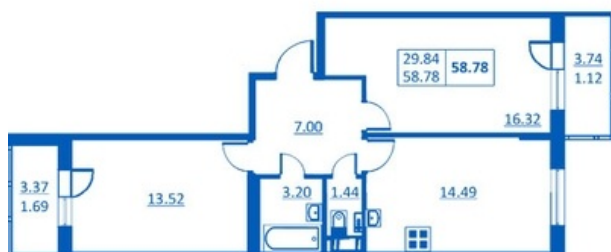

Номер 66      Корпус 5.1

Этаж	<b>4</b>
Общая площадь	<b>58.78 м<sup>2</sup></b>
Жилая площадь	<b>29.84 м<sup>2</sup></b>
Кухня	<b>14.49 м<sup>2</sup></b>
Балкон	<b>3.74 + 3.37 м<sup>2</sup></b>
Цена	