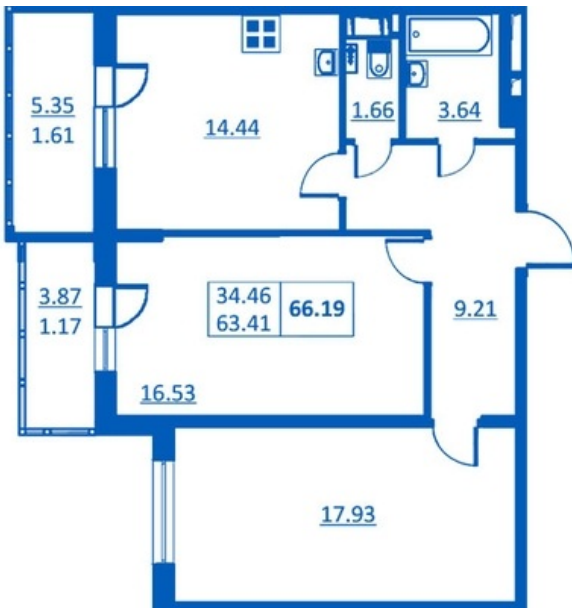

Номер 65 Корпус 5.1

Этаж	4
Общая площадь	66.19 м ²
Жилая площадь	34.46 м ²
Кухня	14.44 м ²
Балкон	5.35 + 3.87 м ²
Цена	