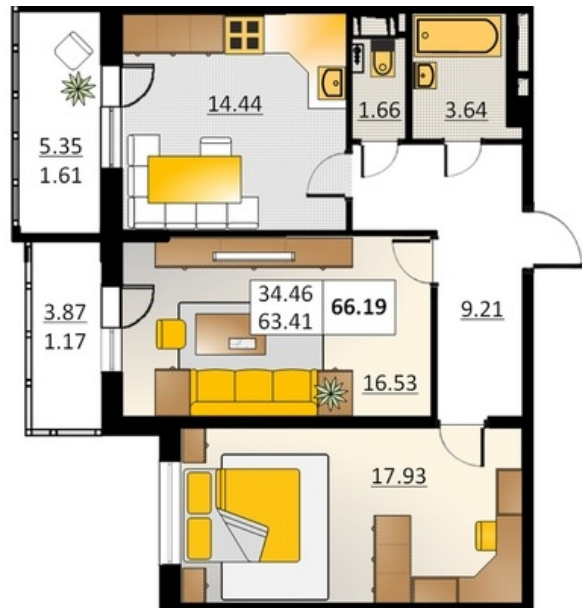

Номер 65 Корпус 5.1

Этаж	4
Общая площадь	66.19 м ²
Жилая площадь	34.46 м ²
Кухня	14.44 м ²
Балкон	5.35 + 3.87 м ²
Цена	