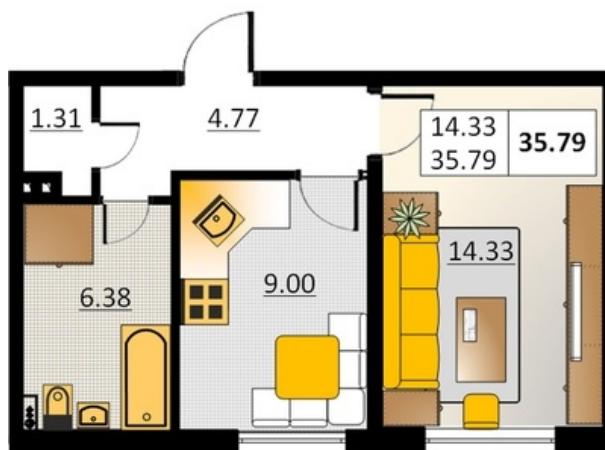

Номер 80 Корпус 5.1

Этаж	1
Общая площадь	35.79 м ²
Жилая площадь	14.33 м ²
Кухня	9.00 м ²
Балкон	нет м ²
Цена	